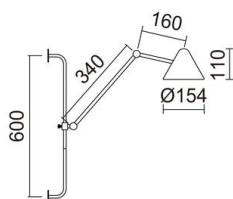

ARM 935A-L3105B-02

Superficie ARM LED COB 5W 720lm 3000K 330° Black

Familia Arm fabricada en acero es una luminaria ideal para iluminar zonas de lectura, comedores o dormitorios. Utiliza fuente de luz LED con temperatura de color de 3000K. La parte superior de la luminaria se puede orientar en una rotación de 330 grados.

GENERAL DATA

Category	Surface
Family	ARM
Finish	[02] Black
Location	Indoor
Installation	Wall
Body material	Steel
EAN	8433264160975

LIGHT SOURCES AND BEAMS

Sources	LED COB 5W max. 720lm 3000K
Energy efficiency	D

TECHNICAL DATA

Dimensions	Height x Width x Depth (mm): 600 x 154 x 574
IP	IP20
Protection class	Class II
Frequency	50/60 Hz
Input voltage	220-240V AC V
Power switches	1
Weight	1.35 Kg
Lead wire length	2,000.0 mm
Tilt angle	330.0 °
Rotation angle	180.0 °

ARM 935A-L3105B-02

Superficie ARM LED COB 5W 720lm 3000K 330° Black

PRODUCTS OF THE SAME FAMILY

Arm M