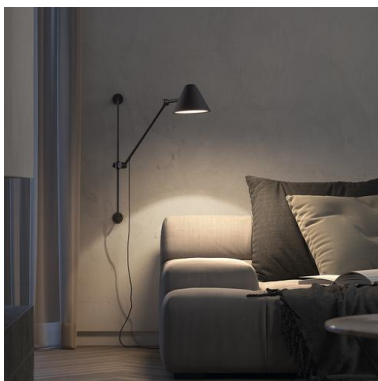

ARM 935A-L3105B-02

Superficie ARM LED COB 5W 720lm 3000K 330° Black

Familia Arm fabricada en acero es una luminaria ideal para iluminar zonas de lectura, comedores o dormitorios. Utiliza fuente de luz LED con temperatura de color de 3000K. La parte superior de la luminaria se puede orientar en una rotación de 330 grados.

GENERAL DATA

Category	Surface
Family	ARM
Finish	[02] Black
Location	Indoor
Installation	Wall
Body material	Steel
EAN	8433264160975

LIGHT SOURCES AND BEAMS

Sources	LED COB 5W max. 720lm 3000K
Energy efficiency	D