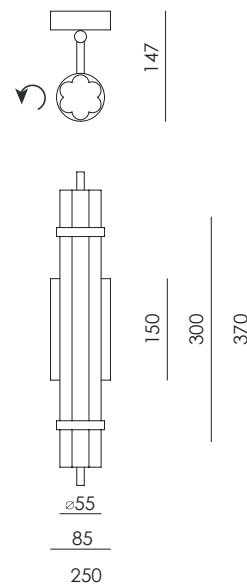

# TASTA

A1355

Pepe Fornas  
Design 2026

EN

<b>MATERIALS</b>	Metal / Marble	
<b>FINISHES</b>	<b>Metal</b> Matt black Aged gold	<b>Marble</b> White Black Green Brown
<b>SPECIFICATIONS (UE)</b>	LED Strip 14W 1220lm 2700K TRIAC dimmable 220-240V, 50/60 Hz	
<b>ENERGY LABEL</b>	F	

ES

<b>MATERIALES</b>	Metal / Mármol	
<b>ACABADOS (COMBINACIONES)</b>	<b>Metal</b> Negro mate Oro envejecido	<b>Mármol</b> Blanco Negro Verde Marrón
<b>ESPECIFICACIONES (UE)</b>	Tira LED 14W 1220lm 2700K TRIAC regulable 220-240V, 50/60 Hz	
<b>CLASIFICACIÓN ENERGÉTICA</b>	F	

ICONS

IP20 CE

\* Ball joint to orient the light/  
Rótula para orientar la luz